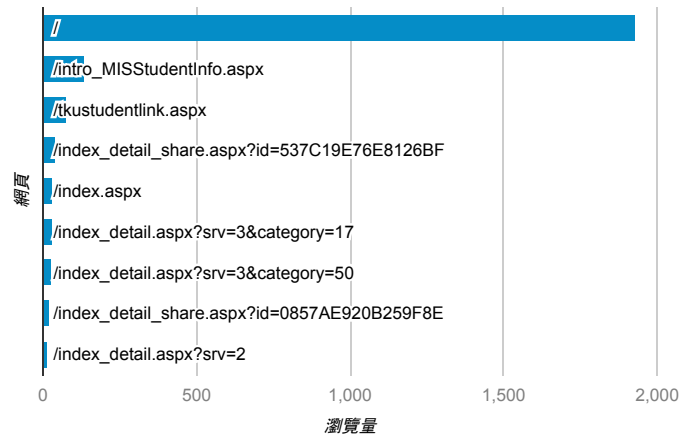

報表03\_內容

2017年9月4日 - 2017年9月10日

所有使用者  
100.00% 個工作階段

平均網頁載入時間 (秒)

平均網頁載入時間 (秒)和瀏覽量 (依網頁分組)

網頁	平均網頁載入時間 (秒)	瀏覽量
/intro_MISStudentInfo.aspx	6.92	135
/	2.91	1,926
/index_detail_share.aspx?id=3FE58ED6F6697607	2.42	1
/index_detail.aspx?srv=3&category=17	2.30	30
/activity_104-2_self_test.aspx	0.00	1
/activity_105-2_game1.aspx	0.00	11
/analytics_Summary.aspx	0.00	8
/analytics_Summary.aspx?t=2	0.00	1
/index_detail_share.aspx?id=00633C43861D741D	0.00	1
/index_detail_share.aspx?id=010B374D45BB12CE	0.00	1

瀏覽量 (依網頁分組)

造訪和新造訪率 (依關鍵字分組)

關鍵字	工作階段	% 新工作階段
(not provided)	349	78.80%
淡江大學	1	100.00%

網頁載入平均需時 (秒) (依瀏覽器分組)

瀏覽器	平均網頁載入時間 (秒)
Safari	4.82
Chrome	2.85
Internet Explorer	1.80